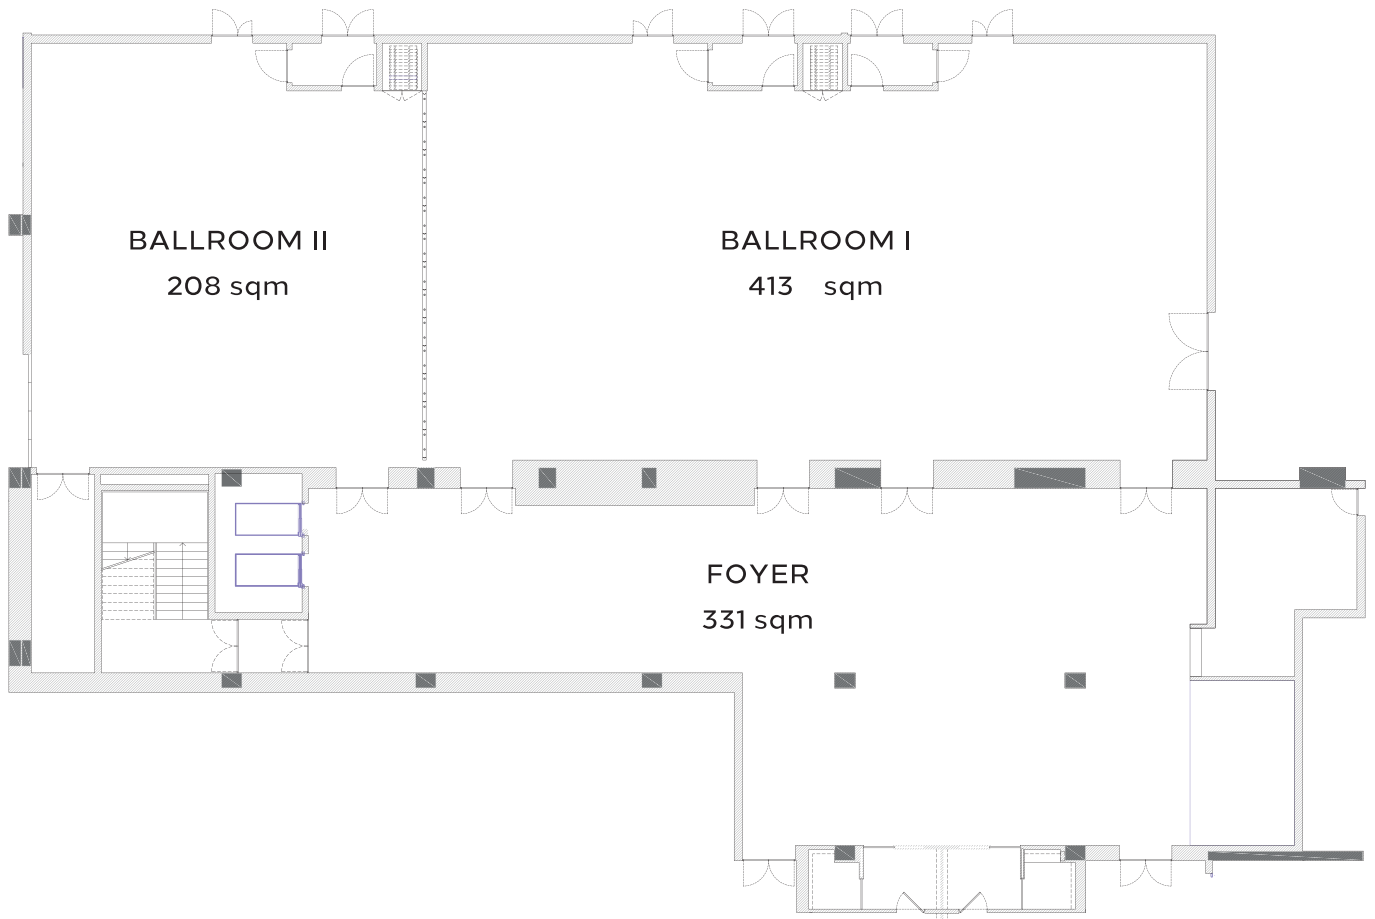

Hilton
PORTO GAIA

Events & Conferences

Floor	Room	L	W	H	Area (sq. feet)	Area (sq. meters)							
Floor	Room	L	W	H	Area (sq. feet)	Area (sq. meters)	Boardroom	U-Shape	Classroom	Theatre	Cabaret	Banquet	Reception
0	Auditorium	29	15	4,12	2,0	435,00				348			
0	Foyer Auditorium	14,86	15	3,6	2398,47	223,83						100	220
-1	Meeting Room Água	15,4	7,3	2,7	1210,08	112,42	36	32	42	80	42	60	120
-1	Foyer Nature	17,25	14,4	2,4	2673,76	248,20						120	250
-1	Meeting Room Fogo	10,5	9,1	2,6	1028,49	95,55	27	22	32	80	30	50	100
-1	Meeting Room Ar I	7,9	8,25	2,6	701,54	65,18	24	18	18	50	18	30	60
-1	Meeting Room Ar II	7,9	8,15	2,6	693,03	64,39	24	18	18	50	18	30	60
-1	Meeting Room Ar (I+II)	7,9	16,4	2,6	1394,57	129,56	42	36	50	110	48	70	150
-2	Ballroom (I+II)	41,36	15	4	6677,93	620,40	78	70	160	594	240	400	550
-2	Ballroom I	27,51	15	4,8-3,44	4441,73	412,65	68	60	100	342	168	280	350
-2	Ballroom II	13,85	15	2,8	2236,20	207,75	36	28	60	100	54	90	180
-2	Foyer	15,41	21,5	2,5	3566,24	331,32							300
					Total	18951,54	2195,47						

Floor -2

Ballroom I & II

Floor -1

Água
Fogo
Ar I & II

Foto Foyer Nature

Floor 0

Auditorium
Foyer Auditorium

www.hilton.com