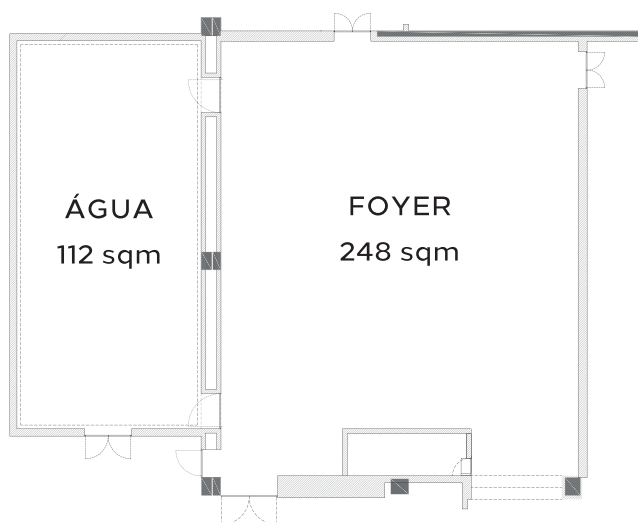

Hilton
PORTO GAIA

Events & Conferences

Floor	Room	L	W	H	Area (sq. feet)	Area (sq. meters)							
Floor	Room	L	W	H	Area (sq. feet)	Area (sq. meters)	Boardroom	U-Shape	Classroom	Theatre	Cabaret	Banquet	Reception
0	Auditorium	29	15	4,12	2,0	435,00				348			
0	Foyer Auditorium	14,86	15	3,6	2398,47	223,83						100	220
-1	Meeting Room Água	15,4	7,3	2,7	1210,08	112,42	36	32	42	80	42	60	120
-1	Foyer Nature	17,25	14,4	2,4	2673,76	248,20						120	250
-1	Meeting Room Fogo	10,5	9,1	2,6	1028,49	95,55	27	22	32	80	30	50	100
-1	Meeting Room Ar I	7,9	8,25	2,6	701,54	65,18	24	18	18	50	18	30	60
-1	Meeting Room Ar II	7,9	8,15	2,6	693,03	64,39	24	18	18	50	18	30	60
-1	Meeting Room Ar (I+II)	7,9	16,4	2,6	1394,57	129,56	42	36	50	110	48	70	150
-2	Ballroom (I+II)	41,36	15	4	6677,93	620,40	78	70	160	594	240	400	550
-2	Ballroom I	27,51	15	4,8-3,44	4441,73	412,65	68	60	100	342	168	280	350
-2	Ballroom II	13,85	15	2,8	2236,20	207,75	36	28	60	100	54	90	180
-2	Foyer	15,41	21,5	2,5	3566,24	331,32							300
					Total	18951,54	2195,47						

Floor -2

Ballroom I & II

Floor -1

Água
Fogo
Ar I & II

Foto Foyer Nature

Floor 0

Auditorium
Foyer Auditorium

www.hilton.com