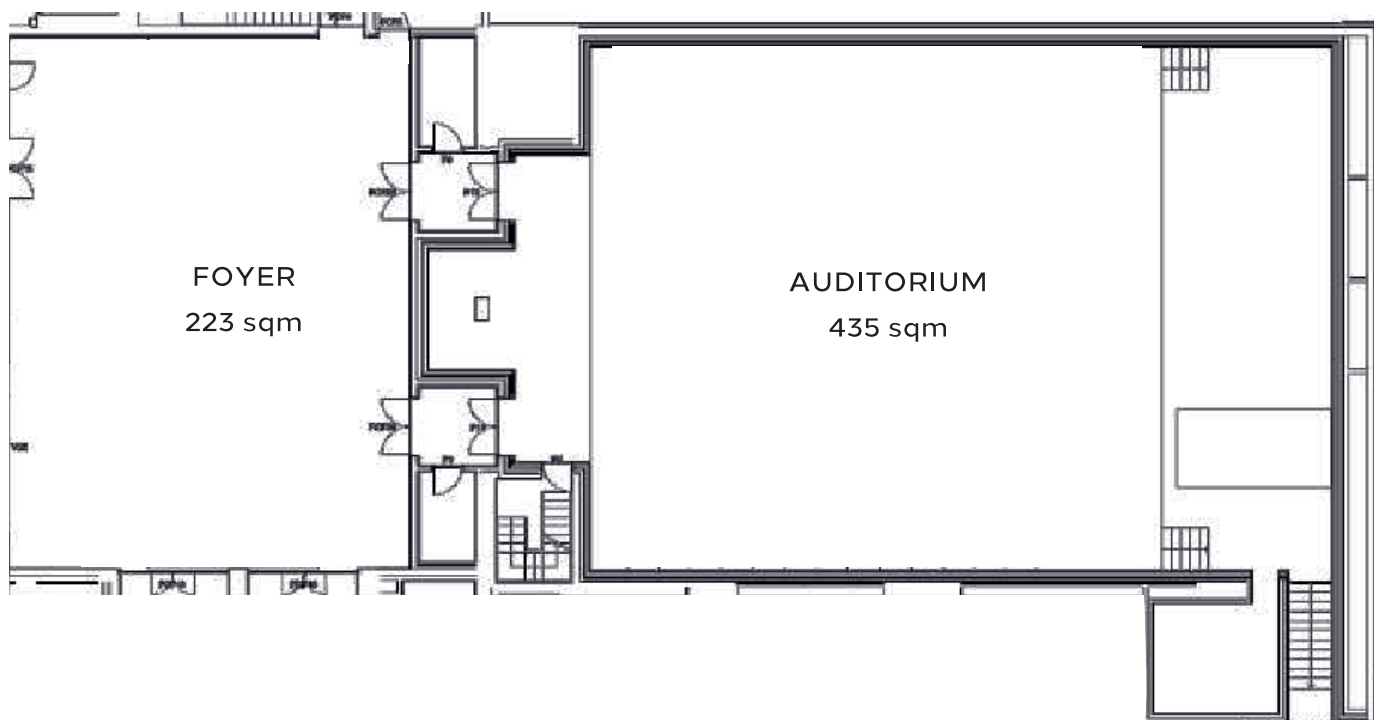

Hilton
PORTO GAIA

Events & Conferences

Floor	Room	L	W	H	Area (sq. feet)	Area (sq. meters)							
Floor	Room	L	W	H	Area (sq. feet)	Area (sq. meters)	Boardroom	U-Shape	Classroom	Theatre	Cabaret	Banquet	Reception
0	Auditorium	29	15	4,12	2,0	435,00				348			
0	Foyer Auditorium	14,86	15	3,6	2398,47	223,83						100	220
-1	Meeting Room Água	15,4	7,3	2,7	1210,08	112,42	36	32	42	80	42	60	120
-1	Foyer Nature	17,25	14,4	2,4	2673,76	248,20						120	250
-1	Meeting Room Fogo	10,5	9,1	2,6	1028,49	95,55	27	22	32	80	30	50	100
-1	Meeting Room Ar I	7,9	8,25	2,6	701,54	65,18	24	18	18	50	18	30	60
-1	Meeting Room Ar II	7,9	8,15	2,6	693,03	64,39	24	18	18	50	18	30	60
-1	Meeting Room Ar (I+II)	7,9	16,4	2,6	1394,57	129,56	42	36	50	110	48	70	150
-2	Ballroom (I+II)	41,36	15	4	6677,93	620,40	78	70	160	594	240	400	550
-2	Ballroom I	27,51	15	4,8-3,44	4441,73	412,65	68	60	100	342	168	280	350
-2	Ballroom II	13,85	15	2,8	2236,20	207,75	36	28	60	100	54	90	180
-2	Foyer	15,41	21,5	2,5	3566,24	331,32							300
					Total	18951,54	2195,47						

Floor -2

Ballroom I & II

Floor -1

Água
Fogo
Ar I & II

Foto Foyer Nature

Floor 0

Auditorium
Foyer Auditorium

www.hilton.com