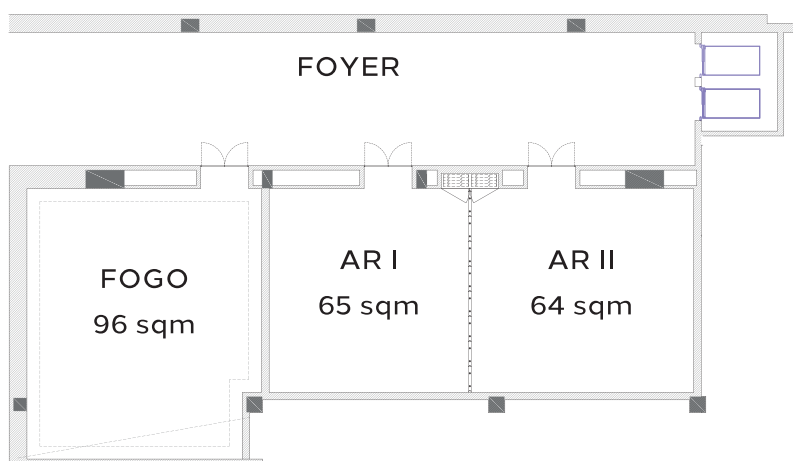

Hilton
PORTO GAIA

Events & Conferences

Floor	Room	L	W	H	Area (sq. feet)	Area (sq. meters)							
Floor	Room	L	W	H	Area (sq. feet)	Area (sq. meters)	Boardroom	U-Shape	Classroom	Theatre	Cabaret	Banquet	Reception
0	Auditorium	29	15	4,12	2,0	435,00				348			
0	Foyer Auditorium	14,86	15	3,6	2398,47	223,83						100	220
-1	Meeting Room Água	15,4	7,3	2,7	1210,08	112,42	36	32	42	80	42	60	120
-1	Foyer Nature	17,25	14,4	2,4	2673,76	248,20						120	250
-1	Meeting Room Fogo	10,5	9,1	2,6	1028,49	95,55	27	22	32	80	30	50	100
-1	Meeting Room Ar I	7,9	8,25	2,6	701,54	65,18	24	18	18	50	18	30	60
-1	Meeting Room Ar II	7,9	8,15	2,6	693,03	64,39	24	18	18	50	18	30	60
-1	Meeting Room Ar (I+II)	7,9	16,4	2,6	1394,57	129,56	42	36	50	110	48	70	150
-2	Ballroom (I+II)	41,36	15	4	6677,93	620,40	78	70	160	594	240	400	550
-2	Ballroom I	27,51	15	4,8-3,44	4441,73	412,65	68	60	100	342	168	280	350
-2	Ballroom II	13,85	15	2,8	2236,20	207,75	36	28	60	100	54	90	180
-2	Foyer	15,41	21,5	2,5	3566,24	331,32							300
					Total	18951,54	2195,47						

Floor -2

Ballroom I & II

Floor -1

Água
Fogo
Ar I & II

Foto Foyer Nature

Floor 0

Auditorium
Foyer Auditorium

www.hilton.com